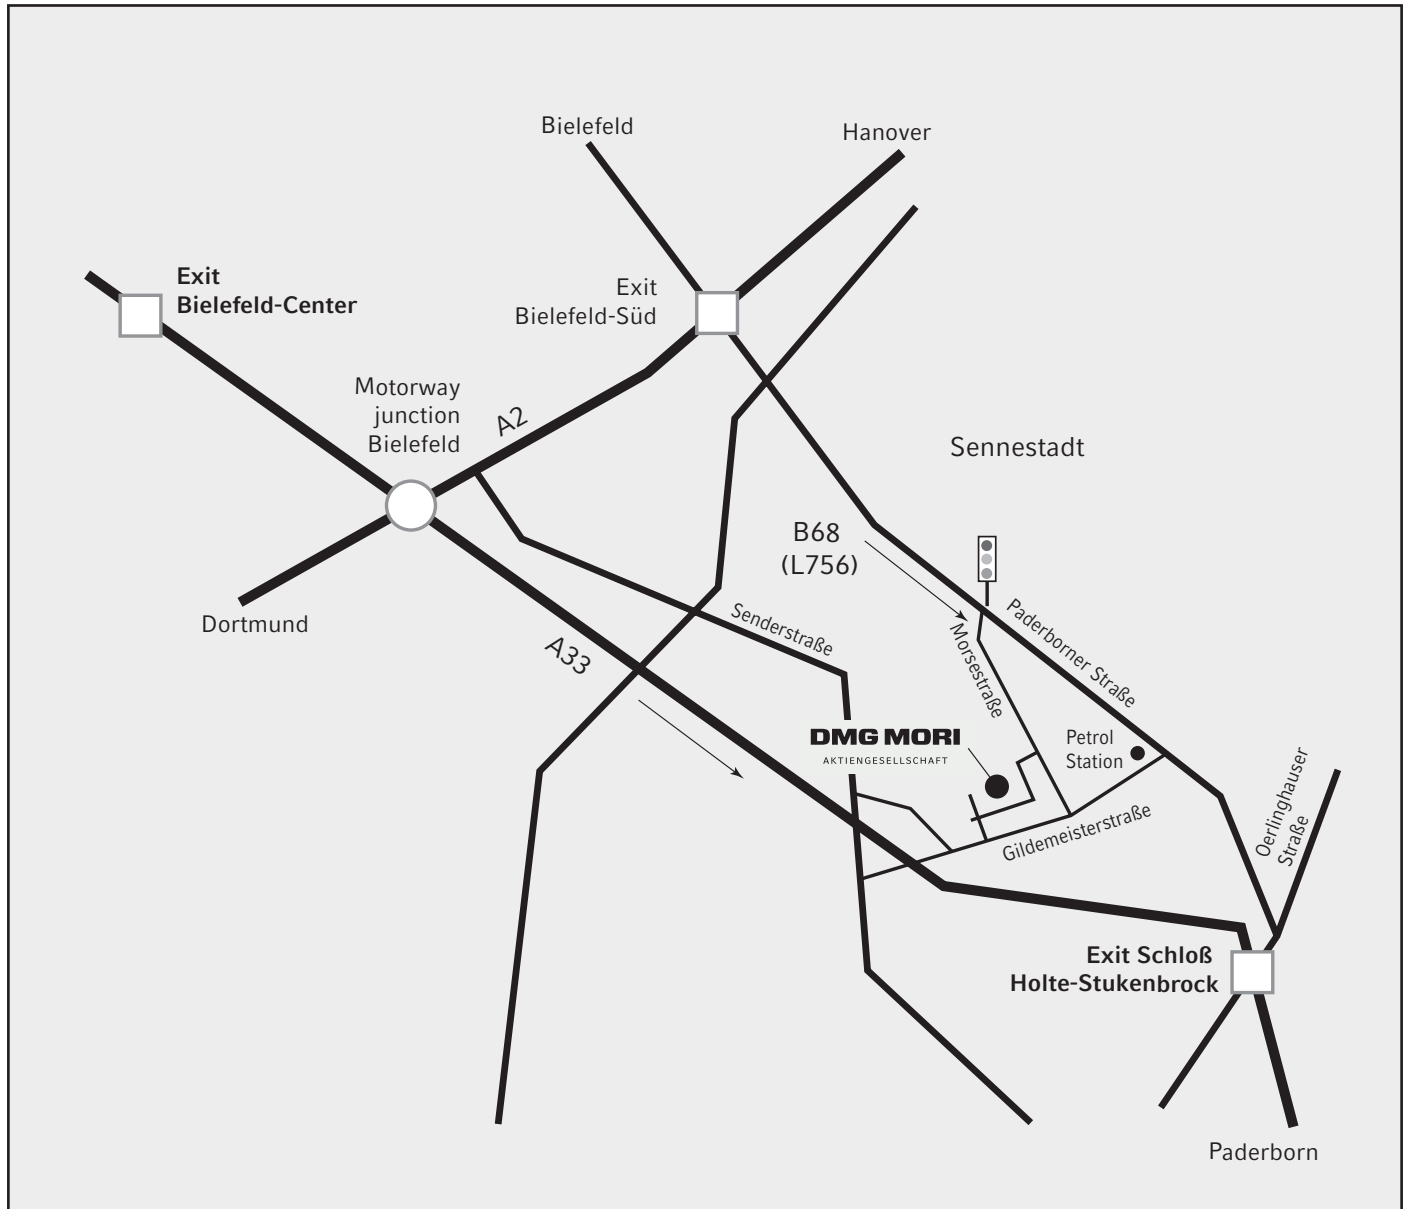

DMG MORI AKTIENGESELLSCHAFT

How to find us

DMG MORI AKTIENGESELLSCHAFT

Gildemeisterstraße 60

D-33689 Bielefeld

Tel.: +49 (0) 52 05 / 74 - 0

Fax: +49 (0) 52 05 / 74 - 30 09